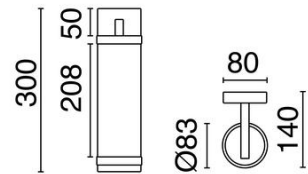

LANTERN

1079A-G05X1A-02-29

Aplicque LANTERN Small E27 18W Negro Transparente

EXO

DATOS GENERALES

Categoría	Superficie
Familia	Lantern
Acabado	[02] Negro/[29] Transparente
Ubicación	Interior
Instalación	Pared
Material del cuerpo	Acero
Material del difusor	Metacrilato matizado
EAN	8433264585877

FUENTES DE LUZ

LED Bulb	
Potencia de la fuente de luz	18 W
Lámpara incluida	No

HACES DE LUZ

Haz	Difusa
-----	--------

DATOS TÉCNICOS

Dimensiones	Altura x Profundidad x Anchura (mm): 300 x 140 x 83
IP	IP20
Clase eléctrica	Clase I
Frecuencia	50/60 Hz
Voltaje de entrada	110-240V AC V